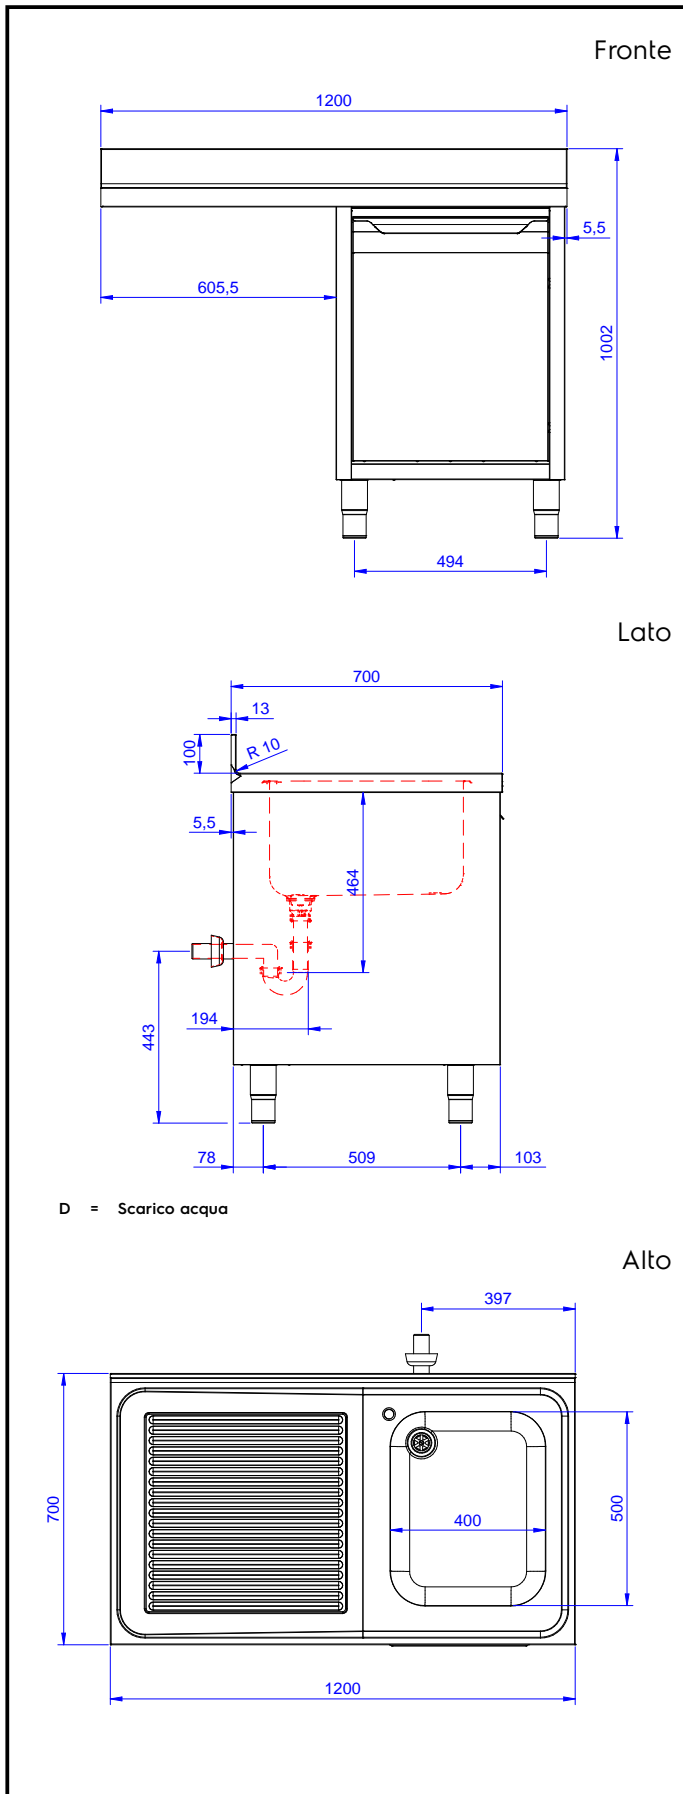

Scarico

Posizione scarico: Sx

Informazioni chiave

Larghezza armadio:	1145 mm
Profondità armadio:	645 mm
Altezza armadietto:	385 mm
Dimensioni esterne, larghezza:	1200 mm
Dimensioni esterne, profondità:	700 mm
Dimensioni esterne, altezza:	1000 mm
Dimensione alzatina, altezza:	100 mm
Dimensione alzatina, profondità:	13 mm
Dimensione alzatina, raggio:	R=10
Numero di vasche:	1
Dimensione vasca:	400x500xH300
Numero e tipologia di porte:	1 Cernierato
Spessore piano di lavoro:	50 mm
Peso netto:	55 kg